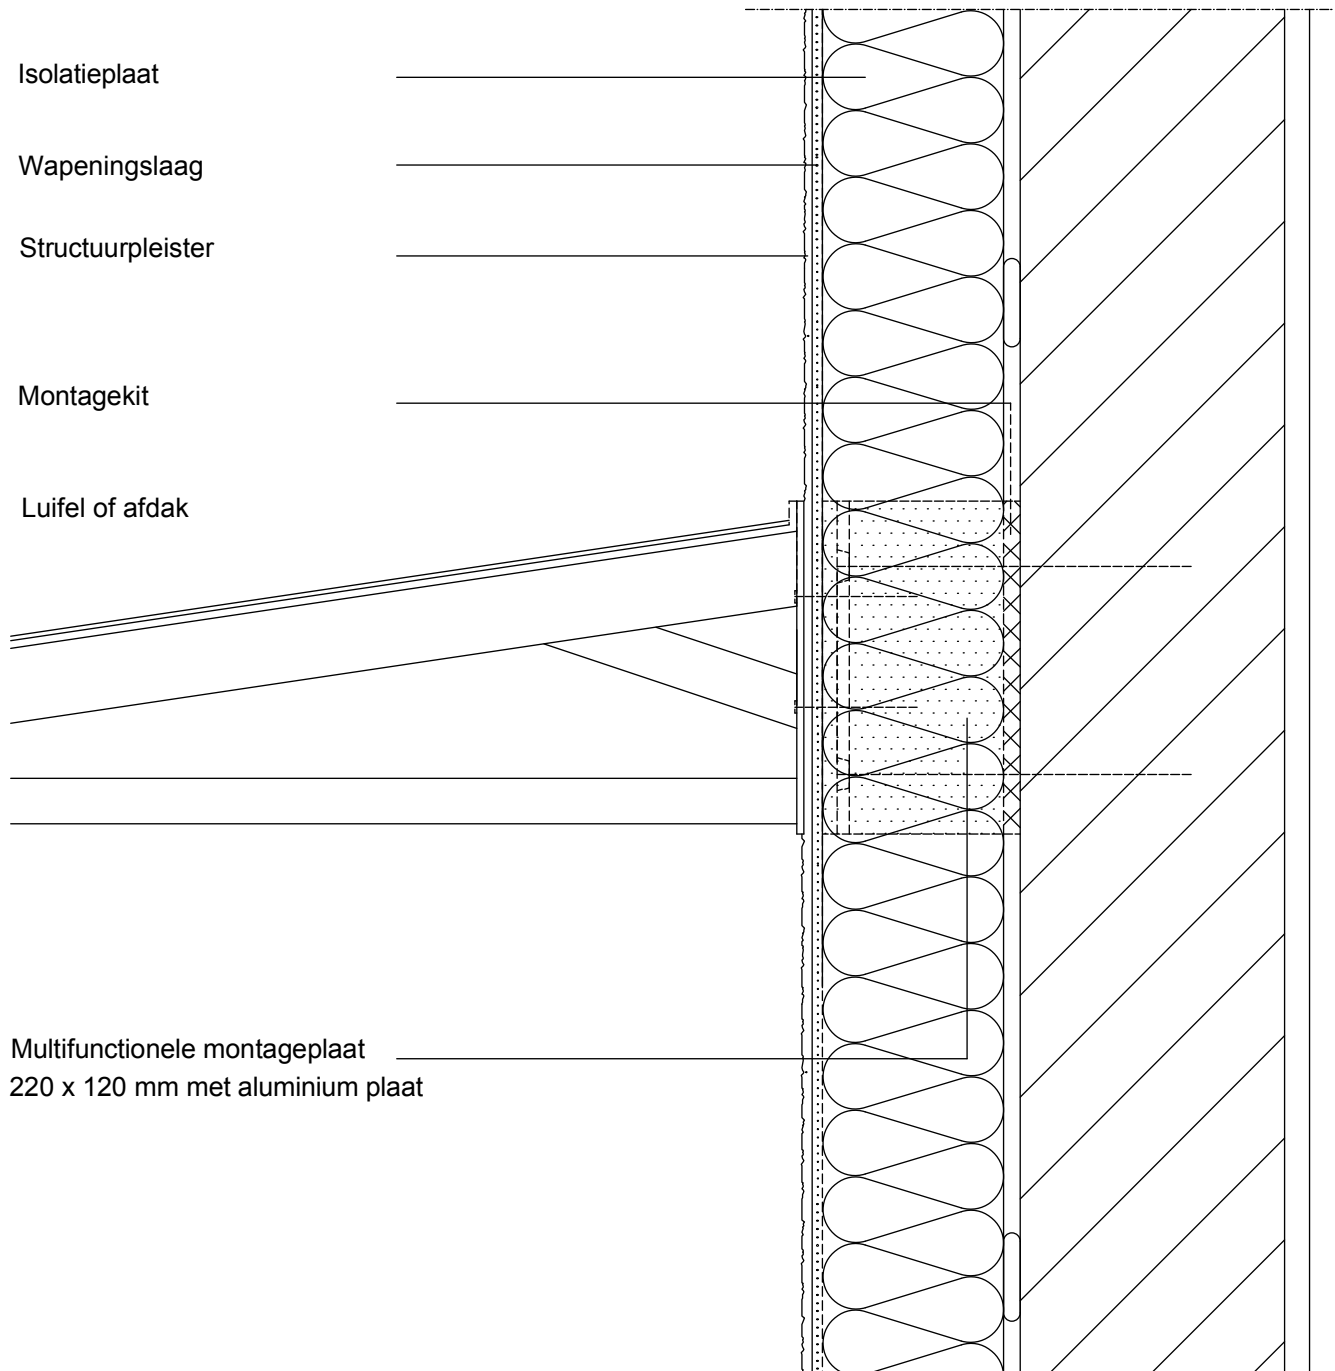

Isolatieplaat

Wapeningslaag

Structuurpleister

Montagekit

Luifel of afdak

Multifunctionele montageplaat  
220 x 120 mm met aluminium plaat

Detailtekening

Capatect-gevelisolatiesysteem  
ct 80-9 Multifunctionele montageplaat voor luifel of afdak