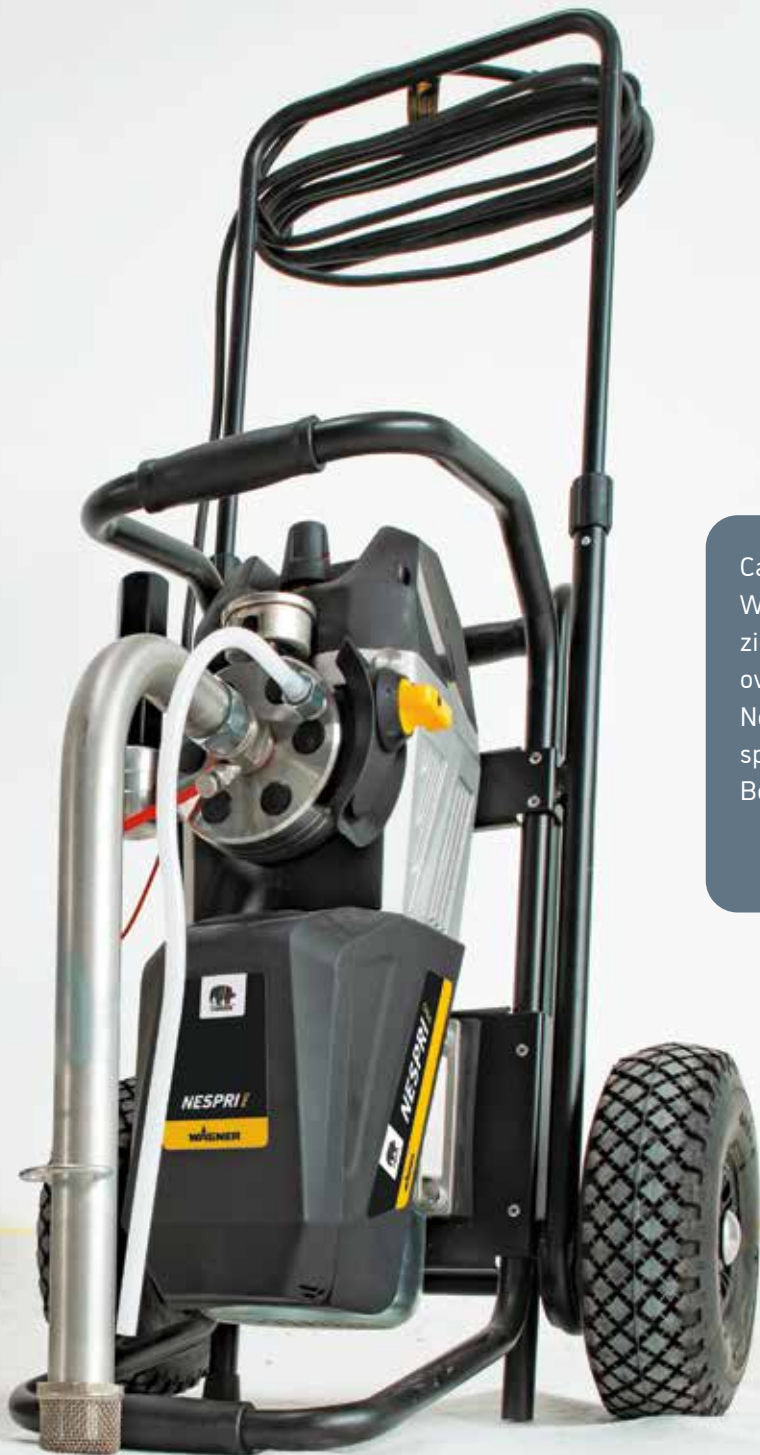

Caparol heeft Nespri al in 2004 samen met Wagner ontwikkeld. Sindsdien heeft het systeem zich onder uiteenlopende omstandigheden overtuigend bewezen. Inmiddels is Nespri toonaangevend op het gebied van spuitverfsystemen binnen de Nederlandse en Belgische schildersbranche.

NESPRI MANOMETER

Plug and play. Altijd de juiste druk, het ideale bereik duidelijk weergegeven. Innovatieve membraanpomptechnologie: meer prestaties, gelijkmatige verstuiving.