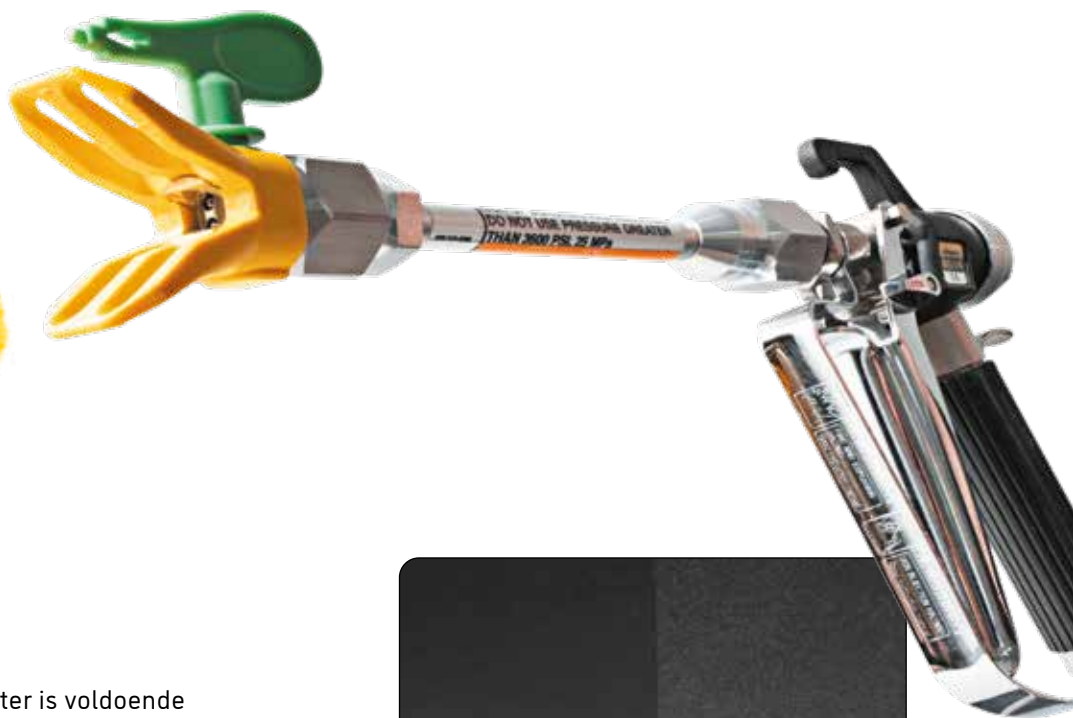

tot wel
30%
sneller

DIRECT AAN HET WERK, ZONDER OVERLAST

Tape met een breedte van 5 centimeter is voldoende om het oppervlak af te plakken. Je hoeft geen meubels en andere kwetsbare objecten af te dekken, je kunt direct aan de slag. En in een ruimte waar activiteiten plaatsvinden, veroorzaakt u met Nespri minimale overlast. In een productiehal kan het werk gewoon doorgaan, net als in een kantoor, een winkel of een andere bedrijfsruimte.